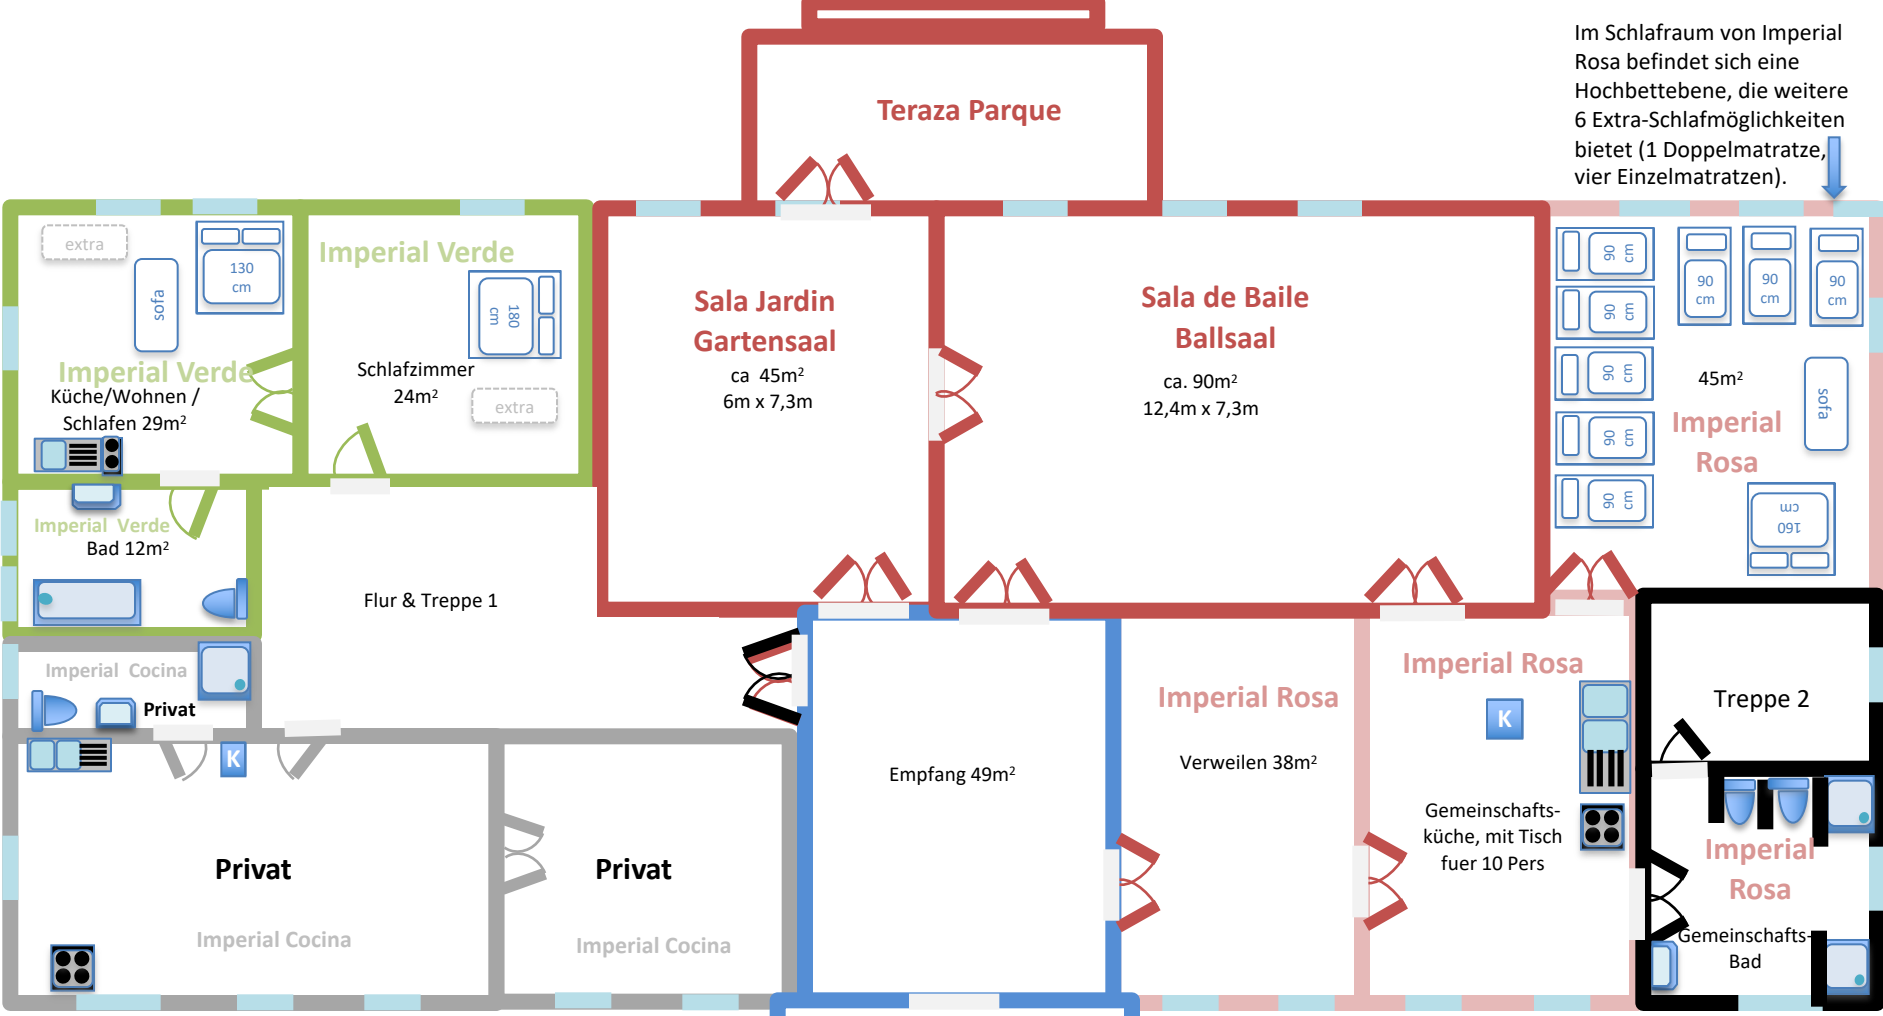

Im Schlafraum von Imperial Rosa befindet sich eine Hochbetteebene, die weitere 6 Extra-Schlafmöglichkeiten bietet (1 Doppelmatratze, vier Einzelmatratzen).

Gran Buenos Aires: 7 fixe Betten (2 Doppelbetten) 1 Zusatzbett = 8

LaPampa: 5 fixe Betten (1 Doppelbett) 1 Zusatzbett = 6

Mendoza: 7 fixe Betten (1 Doppelbett) 3 Zusatzbetten = 10

Cordoba: 3 fixe Betten (1 Doppelbett), 3 Zusatzbetten

(Schlafsofa als Doppelbett, 1 Einzelbett) = 6

Imperial Verde: 4 fixe Betten (2 Doppelbetten), 2 Zusatzbetten = 6

Schlafsaal Imperial Rosa: 10 Betten (1 Doppelbett) und auf der Hochebene: 6 Betten (1 Doppelbett) = 16

52 Betten (mit Bibliothek 56 - Bibliothek: 1 Doppelbett, 1 Schlafsofa für 2 = 4)