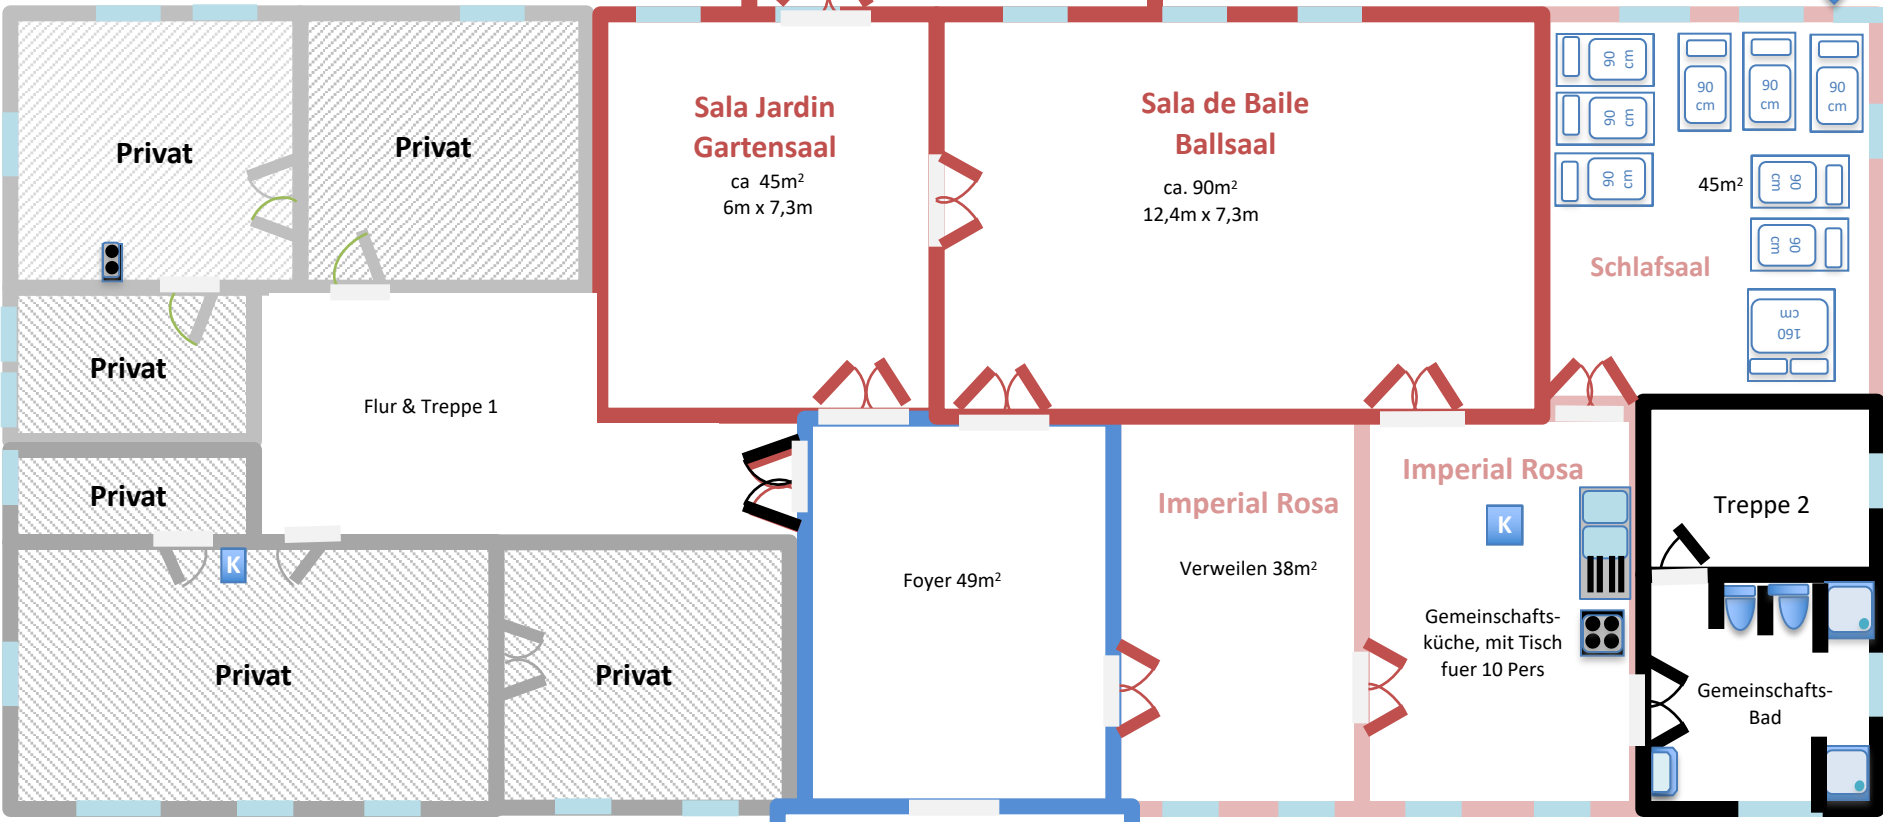

Im Schlafrum von Imperial Rosa befindet sich eine Hochbettene, für weitere 6 Gäste.

Gran Buenos Aires: 2 Doppelbetten, 2 Einzelbetten,
1 Schlafsofa für zwei, 1 Zusatzbett = 7

LaPampa: 1 Doppelbett, 3 Einzelbetten, 3 Zusatzbetten = 8

Mendoza: 1 Doppelbett, 7 Einzelbetten, 1 Zusatzbett,
1 ausziehbarer Hocker = 11

Cordoba: 1 Doppelbett, 1 Einzelbett, 1 Schlafsofa für 1 Person,
2 Zusatzbetten = 6

Tucuman: 1 Doppelbett auf Hochebene, 2 x 90er Betten, 1 ausziehbarer Hocker = 5

Schlafsaal Imperial Rosa: 8 Einzelbetten, 1 Doppelbett und auf der Hochebene: 6 x 90er Matratzen = 16

53 Betten